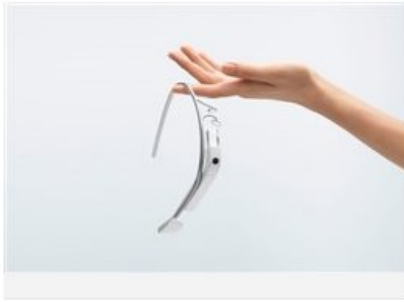

Google Glass ονομάζεται το μικρό τετράγωνο στην επάνω δεξιά γωνία των γυαλιών, που αποτελεί το interface που δίνει οδηγίες πλοήγησης σε χάρτες ή σε φωτογραφίες.

Ο συνιδρυτής της Google Sergey Brin φοράει τα γυαλιά Google Glass σε τελετή απονομής του βραβείου "Breakthrough Prize in Life Sciences" στο Genentech Hall του UCSF Mission Bay στο Σαν Φρανσίσκο στις 20 Φεβρουαρίου 2013. (AP Photo/Jeff Chiu)

The new Google Glass "Bold" prescription frames in "shale" color rests on a table at the Google Glass Basecamp space at Chelsea Market, Friday, Jan. 24, 2014, in New York. (AP Photo/John Minchillo) (File: Google Glass Prescriptions.JPG-0833d.jpg)