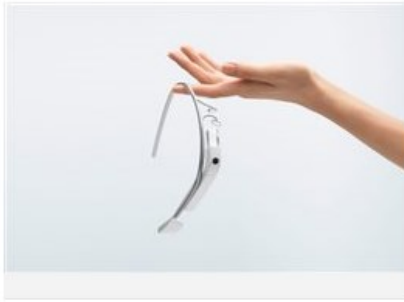

Google Glass ονομάζεται το μικρό τετράγωνο στην επάνω δεξιά γωνία των γυαλιών, που αποτελεί το interface που δίνει οδηγίες πλοήγησης σε χάρτες ή σε φωτογραφίες.

Ο συνιδρυτής της Google Sergey Brin φοράει τα γυαλιά Google Glass σε τελετή απονομής του βραβείου "Breakthrough Prize in Life Sciences" στο Genentech Hall του UCSF Mission Bay στο Σαν Φρανσίσκο στις 20 Φεβρουαρίου 2013. (AP Photo/Jeff Chiu)

The new Google Glass "Bold" prescription frames in "shale" color rests on a table at the Google Glass Basecamp space at Chelsea Market, Friday, Jan. 24, 2014, in New York. (AP Photo/John Minchillo) (File: Google Glass Prescriptions.JPG-0833d.jpg )