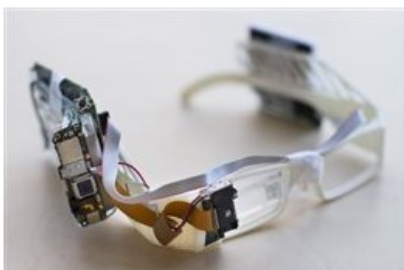

Google Glass ονομάζεται το μικρό τετράγωνο στην επάνω δεξιά γωνία των γυαλιών, που αποτελεί το interface που δίνει οδηγίες πλοήγησης σε χάρτες ή σε φωτογραφίες.

Ο συνιδρυτής της Google Sergey Brin φοράει τα γυαλιά Google Glass σε τελετή απονομής του βραβείου "Breakthrough Prize in Life Sciences" στο Genentech Hall του UCSF Mission Bay στο Σαν Φρανσίσκο στις 20 Φεβρουαρίου 2013. (AP Photo/Jeff Chiu)

The new Google Glass "Bold" prescription frames in "shale" color rests on a table at the Google Glass Basecamp space at Chelsea Market, Friday, Jan. 24, 2014, in New York. (AP Photo/John Minchillo) (File: Google Glass Prescriptions.JPG-0833d.jpg)

Google Glass "Bold" prescription frames in "shale" color (AP Photo/John Minchillo)

Google Glass "Thin" (AP Photo/John Minchillo)

Google Glass "Classic" sunglasses

Πρότυπος σκελετός Google Glass όπου αποκαλύπτεται το εσωτερικό του και η διασύνδεση (Google Glass Basecamp, Chelsea Market, Παρασκευή 24 Ιανουαρίου, 2014, Νέα Υόρκη)