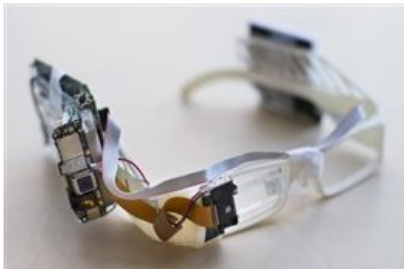

Google Glass ονομάζεται το μικρό τετράγωνο στην επάνω δεξιά γωνία των γυαλιών, που αποτελεί το interface που δίνει οδηγίες πλοήγησης σε χάρτες ή σε φωτογραφίες.

Ο συνιδρυτής της Google Sergey Brin φοράει τα γυαλιά Google Glass σε τελετή απονομής του βραβείου "Breakthrough Prize in Life Sciences" στο Genentech Hall του UCSF Mission Bay στο Σαν Φρανσίσκο στις 20 Φεβρουαρίου 2013. (AP Photo/Jeff Chiu)

The new Google Glass "Bold" prescription frames in "shale" color rests on a table at the Google Glass Basecamp space at Chelsea Market, Friday, Jan. 24, 2014, in New York. (AP Photo/John Minchillo) (File: Google Glass Prescriptions.JPG-0833d.jpg)

Google Glass "Bold" prescription frames in "shale" color (AP Photo/John Minchillo)

Google Glass "Thin" (AP Photo/John Minchillo)

Google Glass "Classic" sunglasses

Πρότυπος σκελετός Google Glass όπου αποκαλύπτεται το εσωτερικό του και η διασύνδεση (Google Glass Basecamp, Chelsea Market, Παρασκευή 24 Ιανουαρίου, 2014, Νέα Υόρκη)