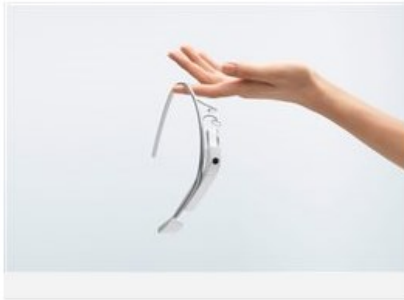

Google Glass ονομάζεται το μικρό τετράγωνο στην επάνω δεξιά γωνία των γυαλιών, που αποτελεί το interface που δίνει οδηγίες πλοήγησης σε χάρτες ή σε φωτογραφίες.

Ο συνιδρυτής της Google Sergey Brin φοράει τα γυαλιά Google Glass σε τελετή απονομής του βραβείου "Breakthrough Prize in Life Sciences" στο Genentech Hall του UCSF Mission Bay στο Σαν Φρανσίσκο στις 20 Φεβρουαρίου 2013. (AP Photo/Jeff Chiu)

The new Google Glass "Bold" prescription frames in "shale" color rests on a table at the Google Glass Basecamp space at Chelsea Market, Friday, Jan. 24, 2014, in New York. (AP Photo/John Minchillo) (File: Google Glass Prescriptions.JPG-0833d.jpg)