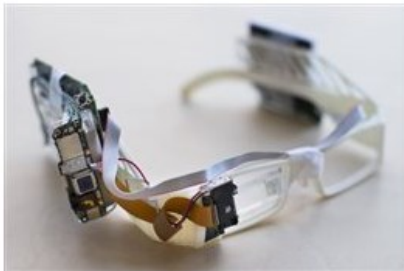

Google Glass ονομάζεται το μικρό τετράγωνο στην επάνω δεξιά γωνία των γυαλιών, που αποτελεί το interface που δίνει οδηγίες πλοήγησης σε χάρτες ή σε φωτογραφίες.

Ο συνιδρυτής της Google Sergey Brin φοράει τα γυαλιά Google Glass σε τελετή απονομής του βραβείου "Breakthrough Prize in Life Sciences" στο Genentech Hall του UCSF Mission Bay στο Σαν Φρανσίσκο στις 20 Φεβρουαρίου 2013. (AP Photo/Jeff Chiu)

The new Google Glass "Bold" prescription frames in "shale" color rests on a table at the Google Glass Basecamp space at Chelsea Market, Friday, Jan. 24, 2014, in New York. (AP Photo/John Minchillo) (File: Google Glass Prescriptions.JPG-0833d.jpg )

Google Glass "Bold" prescription frames in "shale" color (AP Photo/John Minchillo)

Google Glass "Thin" (AP Photo/John Minchillo)

Google Glass "Classic" sunglass

Πρότυπος σκελετός Google Glass όπου αποκαλύπτεται το εσωτερικό του και η διασύνδεση (Google Glass Basecamp, Chelsea Market, Παρασκευή 24 Ιανουαρίου, 2014, Νέα Υόρκη)